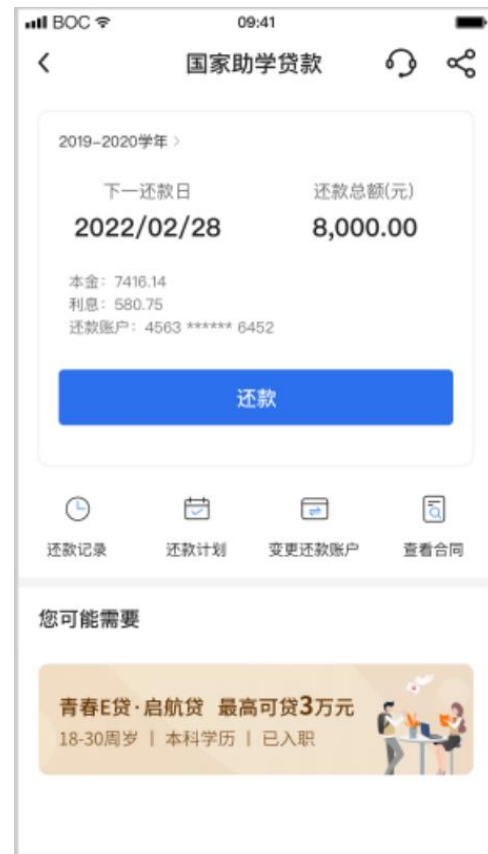

学生端系统功能操作指南

谢谢！