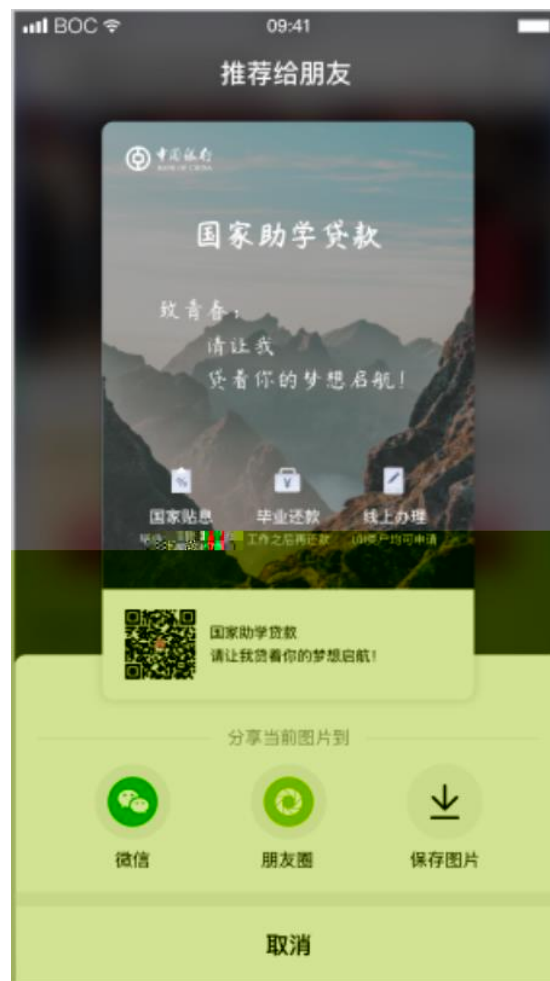

学生端系统功能操作指南

谢谢！